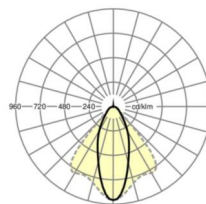

параметры

номер заказа	19427004100
код EAN	4020863401659
номер таможенного тарифа	94051190
Знак прохождения контроля	IP 64, класс защиты I, ENEC10 VDE, F, D, HACCP DIN10500/Food/IFS-пригодность для применения/BRC, Indoor, CE
Степень ударопрочности IK	IK03 (-20°C bis 35°C)
Температура окружающей среды	ta -20°C в 35°C
Гарантийный срок	5 лет
Государственные программы поддержки	BEG - государственные субсидии для энергосберегающих зданий (действительна только для Германии)

электротехника

Балласт	Электронный драйвер (1 штука)
Мощность системы	53W
сетевое напряжение	230V/50Hz
класс энергосбережения/Источник света	E

Оптика

Оснастка	LED, цветопередача/оттенок света CRI ≥ 80 / 3000K
Допуск для координаты цветности (MacAdam)	3SDCM
Фотобиологическая безопасность (светильник)	RG1
Номинальный световой поток	7671lm
Срок службы LED	50000h L80/B10 (Tq 35°C)
светоотдача светильников	144lm/W
Угол излучения	40° (C0) / 85° (C90)
UGR поп./вдоль	19.5 / 21.3

DEEP-LINK

<https://www.regiolum.de/ru/article/19427004100>

Ссылка	LED 8000lm 830
ηLB	100 %
Φ ↓/↑	99 % / 1 %
UGR поп./вдоль	19.5 / 21.3